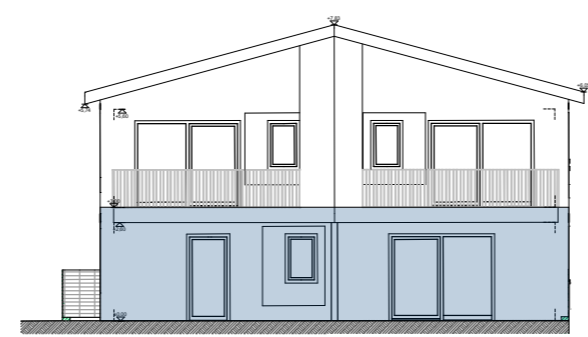

ALLE MASSE SIND ROHBAUMASSE
TUTTE LE MISURE SONO AL GREZZO

- ▽ EINGANG
- ⊗ LICHTPUNKT
- ZU-/ABLUFT LÜFTUNG
- LÜFTUNGSGERÄT

ANSICHT PROSPETTO
OHNE MAßSTAB
SENZA SCALA

NETTOFLÄCHE SUPERFICIE CALPESTABILE	93,81m ²
TERRASSE TERRAZZA	27,85m ²
KELLER CANTINA	11,06m ²
GARTEN GIARDINO	63,60m ²

KURTATSCH AM 15.09.2023

Tel. 0473 31 04 71

INFO UND VERKAUF | INFORMAZIONI E VENDITA

ALLE MASSE SIND ROHBAUMASSE
TUTTE LE MISURE SONO AL GREZZO

- ▽ EINGANG
- ⊗ LICHPUNKT
- ZU-/ABLUFT LÜFTUNG
- LÜFTUNGSGERÄT