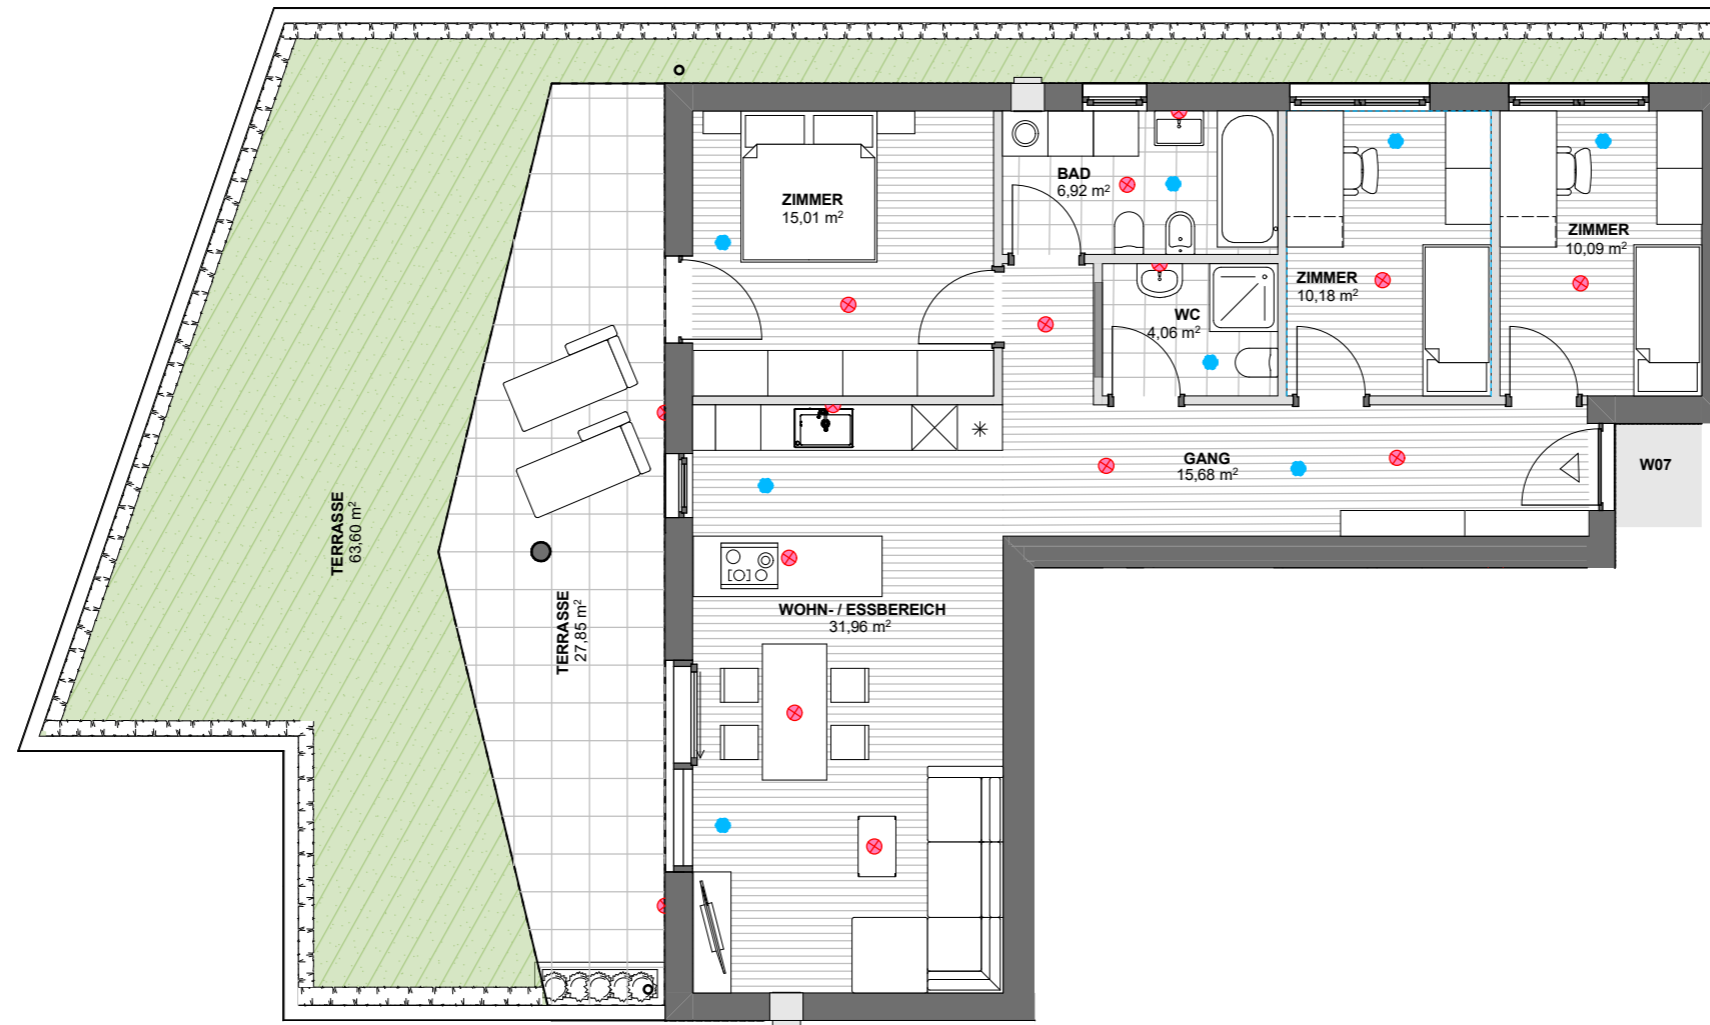

ALLE MASSE SIND ROHBAUMASSE
TUTTE LE MISURE SONO AL GREZZO

- ▽ EINGANG
- ⊗ LICHTPUNKT
- ZU-/ABLUFT LÜFTUNG
- LÜFTUNGSGERÄT

ANSICHT PROSPETTO
OHNE MAßSTAB
SENZA SCALA

NETTOFLÄCHE SUPERFICIE CALPESTABILE	93,81m ²
TERRASSE TERRAZZA	27,85m ²
KELLER CANTINA	11,06m ²
GARTEN GIARDINO	63,60m ²

KURTATSCH AM 15.09.2023

Tel. 0473 31 04 71

INFO UND VERKAUF | INFORMAZIONI E VENDITA

ALLE MASSE SIND ROHBAUMASSE
TUTTE LE MISURE SONO AL GREZZO

- ▽ EINGANG
- ⊗ LICHPUNKT
- ZU-/ABLUFT LÜFTUNG
- LÜFTUNGSGERÄT